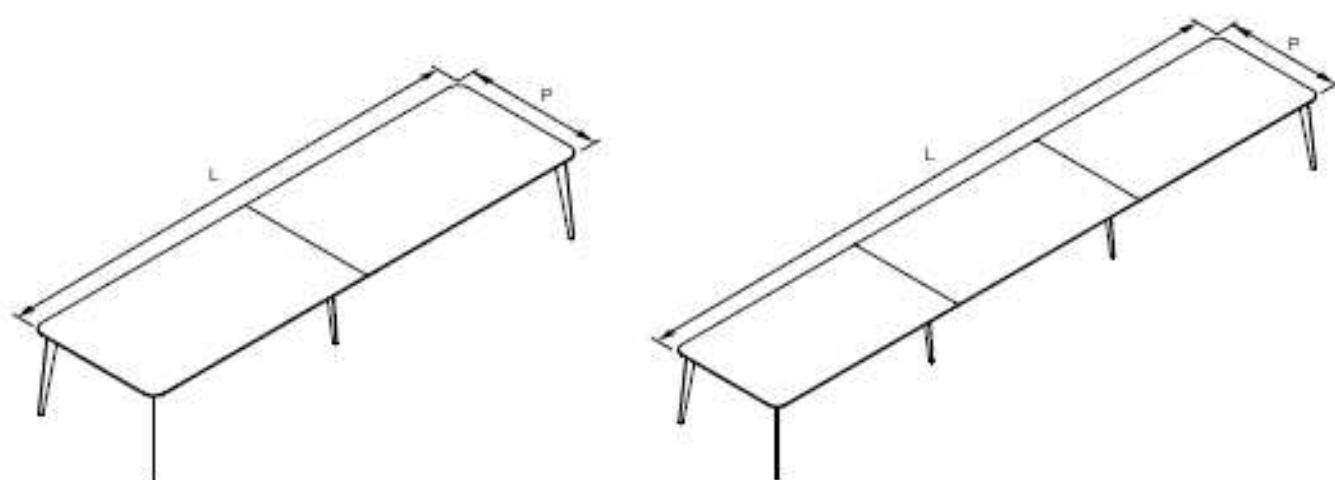

Tavoli riunione | *meeting tables* | *tables de réunion* | *mesas de juntas*

H 73,4 28 14/16"					
	L 120 47 4/16"	L 210 82 11/16"	L 280 110 4/16"		
P 120 47 4/16"	•	•	•		

H 73,4 28 14/16"					
	L 420 165 6/16"	L 560 220 8/16"	L 630 248"		
P 120 47 4/16"	•	•	•		

Tavoli riunione sagomati | *barrel shaped meeting table* | *table de réunion en forme tonneau* | *mesa de juntas ovalada*

H 73,4 28 14/16"					
	L 420 165 6/16"	L 560 220 8/16"	L 630 248"		
P1 120 47 4/16" P2 90 35 7/16"	•	•	•		