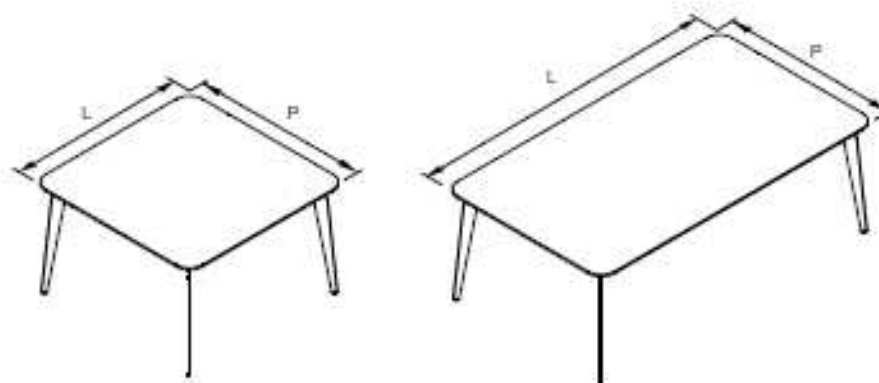

Tavoli riunione | *meeting tables* | *tables de réunion* | *mesas de juntas*

H 73,4 28 14/16"					
	L 120 47 4/16"	L 210 82 11/16"	L 280 110 4/16"		
P 120 47 4/16"	•	•	•		

H 73,4 28 14/16"					
	L 420 165 6/16"	L 560 220 8/16"	L 630 248"		
P 120 47 4/16"	•	•	•		

Tavoli riunione sagomati | *barrel shaped meeting table* | *table de réunion en forme tonneau* | *mesa de juntas ovalada*

H 73,4 28 14/16"					
	L 420 165 6/16"	L 560 220 8/16"	L 630 248"		
P1 120 47 4/16" P2 90 35 7/16"	•	•	•		