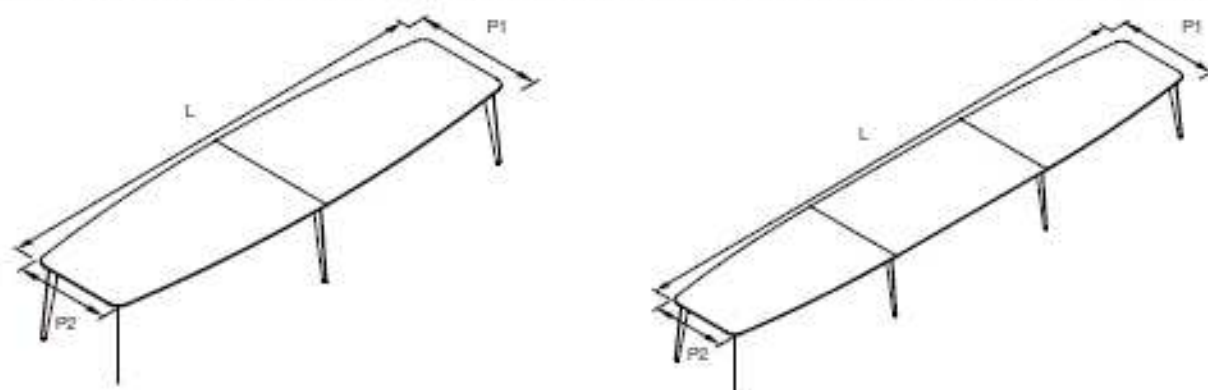

Tavoli riunione | *meeting tables* | *tables de réunion* | *mesas de juntas*

H 73,4 28 14/16"					
	L 120 47 4/16"	L 210 82 11/16"	L 280 110 4/16"		
P 120 47 4/16"	•	•	•		

H 73,4 28 14/16"					
	L 420 165 6/16"	L 560 220 8/16"	L 630 248"		
P 120 47 4/16"	•	•	•		

Tavoli riunione sagomati | *barrel shaped meeting table* | *table de réunion en forme tonneau* | *mesa de juntas ovalada*

H 73,4 28 14/16"					
	L 420 165 6/16"	L 560 220 8/16"	L 630 248"		
P1 120 47 4/16" P2 90 35 7/16"	•	•	•		