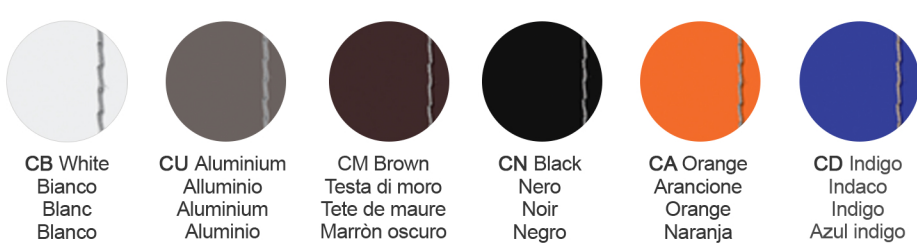

EB White
Bianco
Blanc
Blanco

ET Talco
Talco
Talco
Talco

EG Grey
Grigio
Gris
Gris

ES Cream
Sabbia
Sable
Arena

EO Noisette
Noisette
Noisette
Noisette

EI Ardesia
Ardesia
Ardesia
Pizarra

EZ Bronze
Bronzo
Bronze
Bronze

EN Black
Nero
Noir
Negro

E1 Orange
Arancione
Orange
Naranja

E2 Blue
Azzurro
Bleu
Azul

E3 Green
Verde
Vert
Verde

Glass (backpainted code VTR, anti-finger option code NFP)/ vetro/ verre/ cristal

GW White
Bianco
Blanc
Blanco

GQ Red "F"
Rosso "F"
Rouge "F"
Rojo "F"

GO Ruby
Rubino
Rubis
Rubi

GD Indigo
Indaco
Indigo
Azul indigo

GT Blue
Azzurro
Bleu
Azul

GU Green
Verde
Vert
Verde

GR Lime Green
Cedro
Vert cédrat
Verde cedro

Leather/ cuoio/ cuir/ cuero

CB White
Bianco
Blanc
Blanco

CU Aluminium
Alluminio
Aluminium
Aluminio

CM Brown
Testa di moro
Tete de maure
Marrón oscuro

CN Black
Nero
Noir
Negro

CA Orange
Arancione
Orange
Naranja

CD Indigo
Indaco
Indigo
Azul indigo