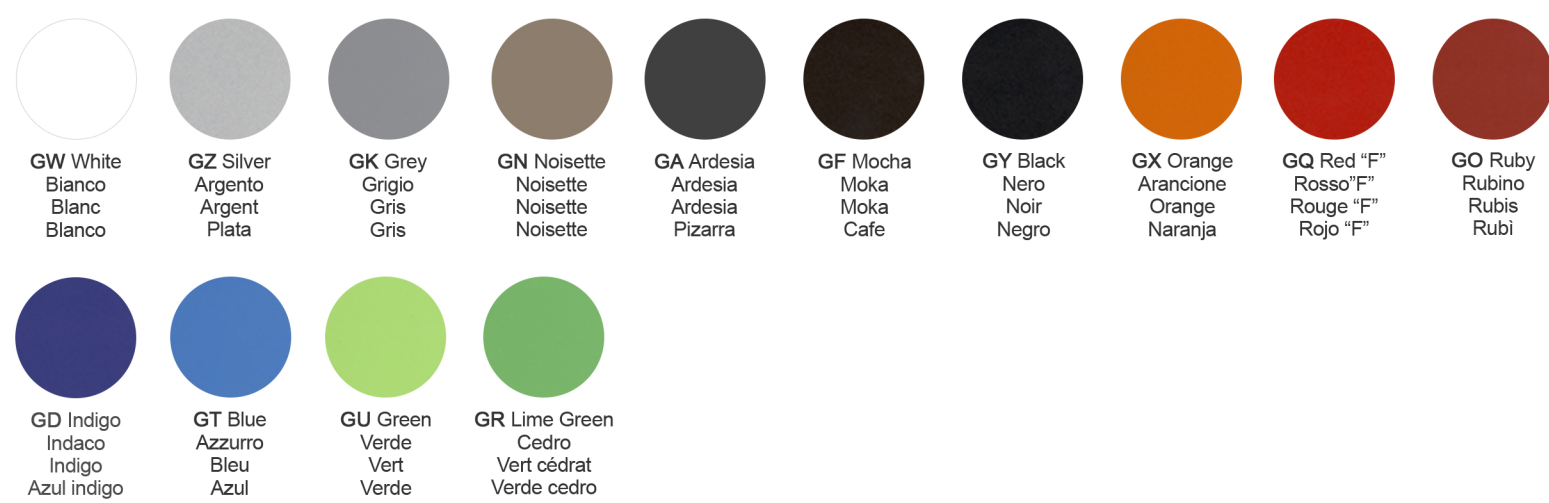

SLEbony Silver
Ebano silver
Ebony silver
Ebano plata

AK Ebony Makassar
Ebano Makassar
Ebony Makassar
Ebano Makassar

NT Noce termocotto
Heat-treated walnut
Noyer thermo traité
Nogal termotratado

Epoxy/ epossidico/ epoxyde/ epoxidico

EB White
Bianco
Blanc
Blanco

ET Talco
Talco
Talco
Talco

EG Grey
Grigio
Gris
Gris

ES Cream
Sabbia
Sable
Arena

EO Noisette
Noisette
Noisette
Noisette

EI Ardesia
Ardesia
Ardesia
Pizarra

EZ Bronze
Bronzo
Bronze
Bronze

EN Black
Nero
Noir
Negro

E1 Orange
Arancione
Orange
Naranja

E2 Blue
Azzurro
Bleu
Azul

E3 Green
Verde
Vert
Verde

Glass (backpainted code VTR, anti-finger option code NFP)/ vetro/ verre/ cristal

GW White
Bianco
Blanc
Blanco

GQ Red "F"
Rosso "F"
Rouge "F"
Rojo "F"

GO Ruby
Rubino
Rubis
Rubi

GD Indigo
Indaco
Indigo
Azul indigo

GT Blue
Azzurro
Bleu
Azul

GU Green
Verde
Vert
Verde

GR Lime Green
Cedro
Vert cédrat
Verde cedro

Leather/ cuoio/ cuir/ cuero