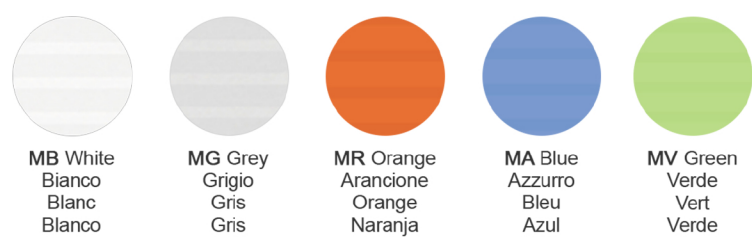

Italian Melamine/ melaminico/ melaminé/ melaminico

MB White
Bianco
Blanc
Blanco

MG Grey
Grigio
Gris
Gris

MR Orange
Arancione
Orange
Naranja

MA Blue
Azzurro
Bleu
Azul

MV Green
Verde
Vert
Verde

Rippled Effect/ rigato/ avec rayures en sérigraphie/ rayado

MN White
Bianco
Blanc
Blanco

MT Talco
Talco
Talco
Talco

MI Noisette
Noisette
Noisette
Noisette

MD Ardesia
Ardesia
Ardesia
Pizarra

MC Light Oak
Rovere chiaro
Chêne clair
Roble claro

MY American Oak
Rovere americano
Chêne américain
Roble americano

ME Grey Oak
Rovere grigio
Chêne gris
Roble gris

MM Dark Oak
Rovere moro
Chêne foncé
Roble scuro

MP Walnut
Noce chiaro
Noyer
Nogal

MO Canaletto Walnut
Noce Canaletto
Noyer Canaletto
Nogal Canaletto

MF Nickel
Nickel
Nickel
Niquel

EN Black
Nero
Noir
Negro

E1 Orange
Arancione
Orange
Naranja

E2 Blue
Azzurro
Bleu
Azul

E3 Green
Verde
Vert
Verde

Glass (backpainted code VTR, anti-finger option code NFP)/ vetro/ verre/ cristal

GW White
Bianco
Blanc
Blanco