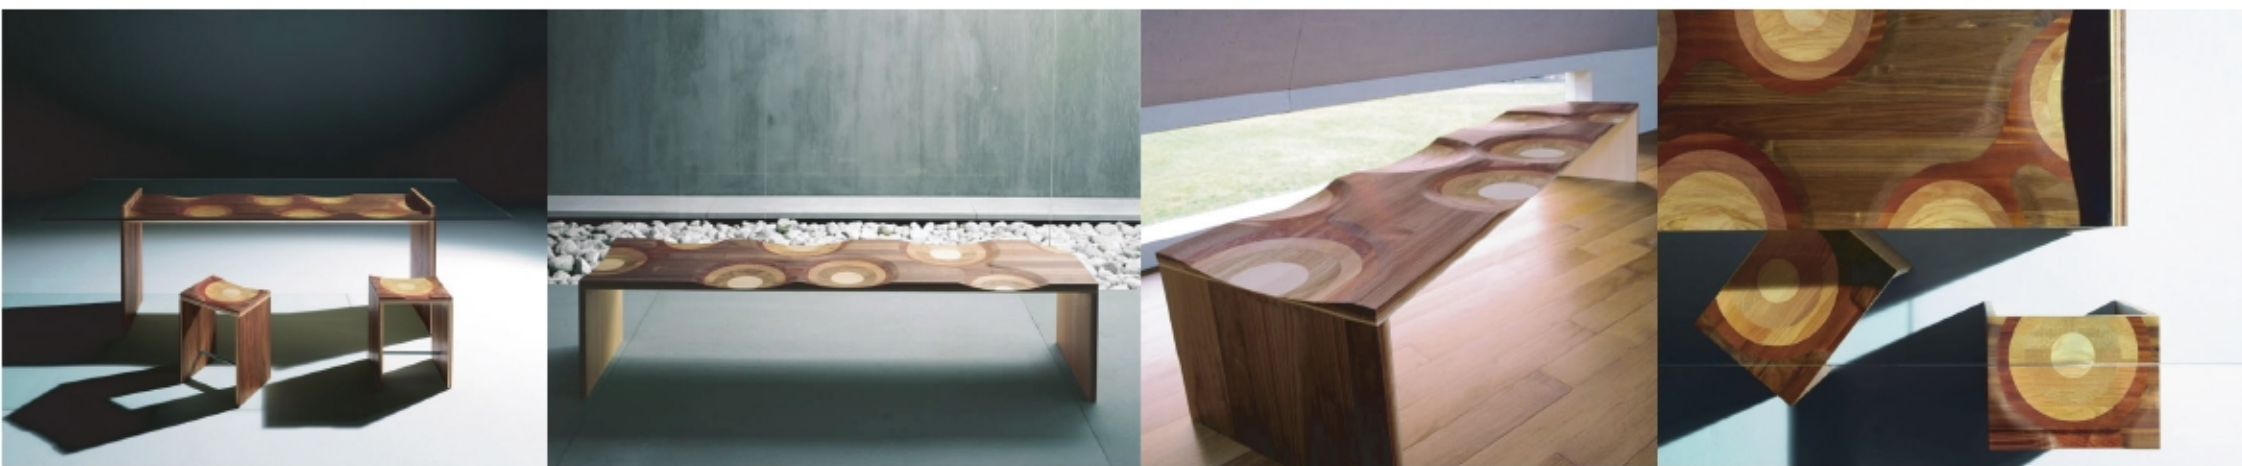

Máme pro vás skvělou designovou nabídku nábytku určeného nejen pro venkovní využití .

Lavice a stoly RIPPLES

design: Toyo Ito

Po všech stránkách povedená nábytková řada pro ty kdo milují přírodní materiály a kvalitní řemeslné zpracování. RIPPLES lze použít nejen pro bytový interiér, ale i jako lavice pro pavilóny a reprezentativní prostory. Kvalitní povrchová úprava umožňuje instalaci ve venkovním prostředí.

Sedací nábytek LEAF

design: Lievore, Altherr, Molina

Kompletní kolekce židlí, stohovatelných židlí, křesel a odpočinkových lehátek inspirovaných přírodou. Jednoduché a osvěžující linie moderního sedacího nábytku pro vnitřní a venkovní využití.